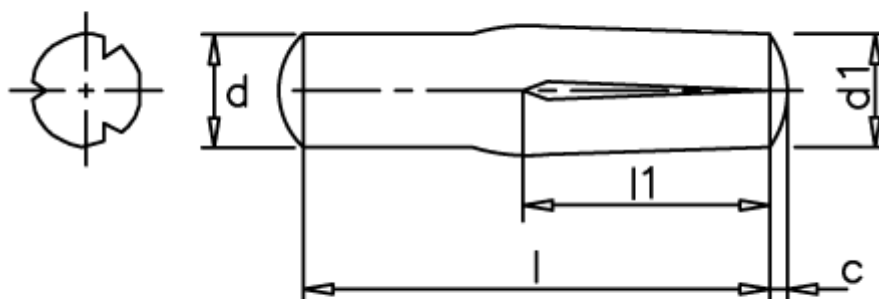

Varenummer: 080441231
Beskrivelse: KLEE Kærvstift S4 6x18
Rustfast 1.4305

Mål

c	= 0,9
d	= 6.0
d1	= 6.25
l1	= 1/2 l
Længde	= 18